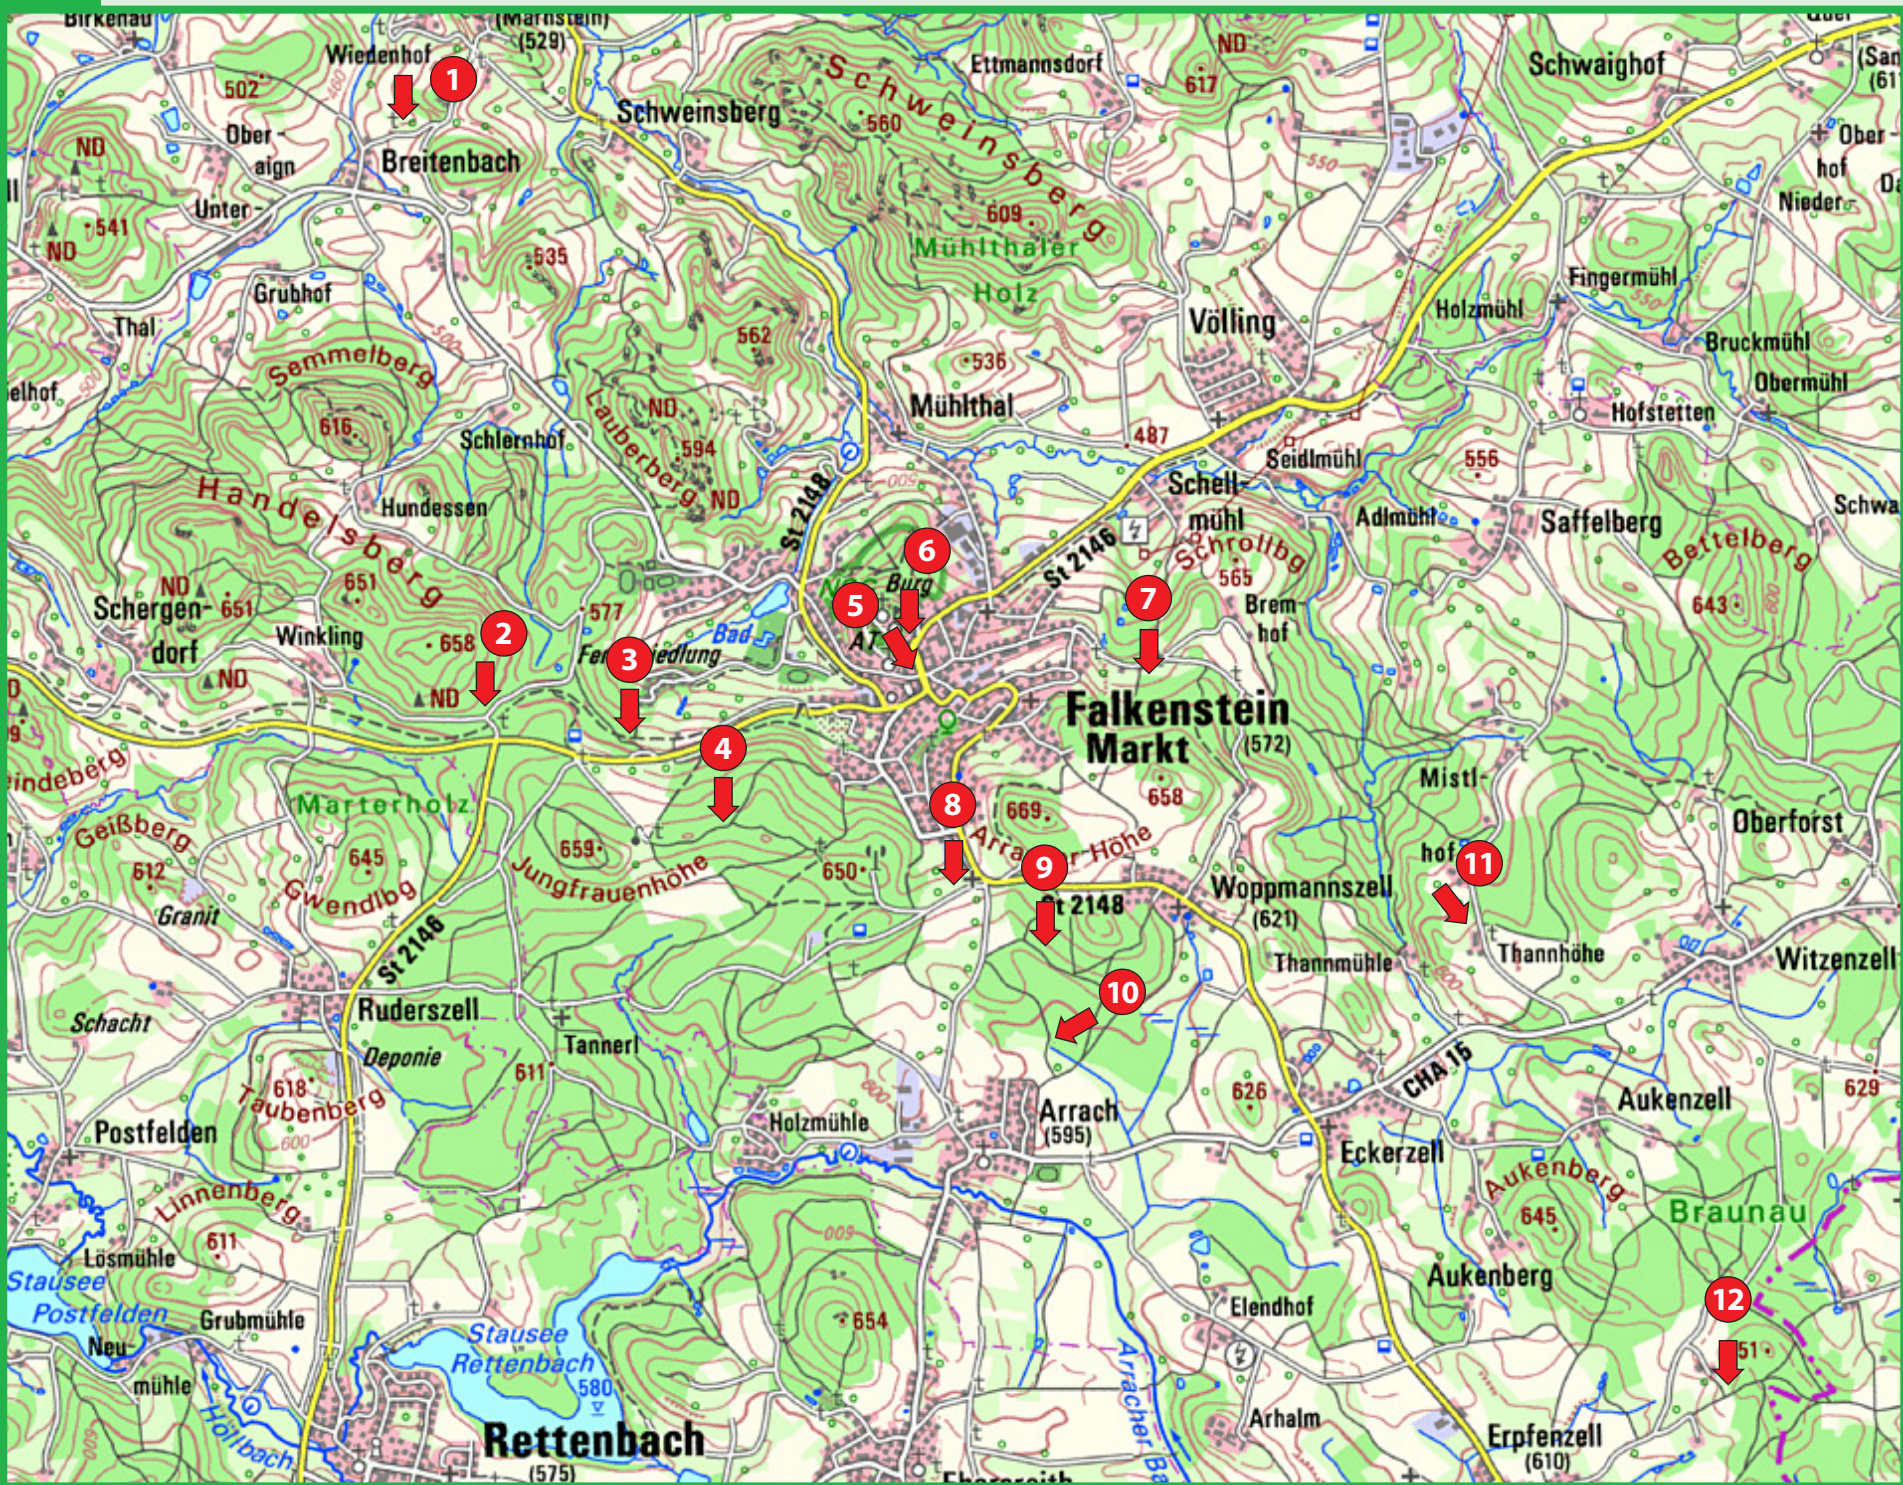

Breitenbach

Skilift

ehem. Brücke Winkling

Naturkino - Ölbergkapelle

Radlweg - nahe Ferienpark

Wald bei Arrach

nahe Jungfernhöhe

Arrach

MARKT Falkenstein

BANKERL

1 bis 12